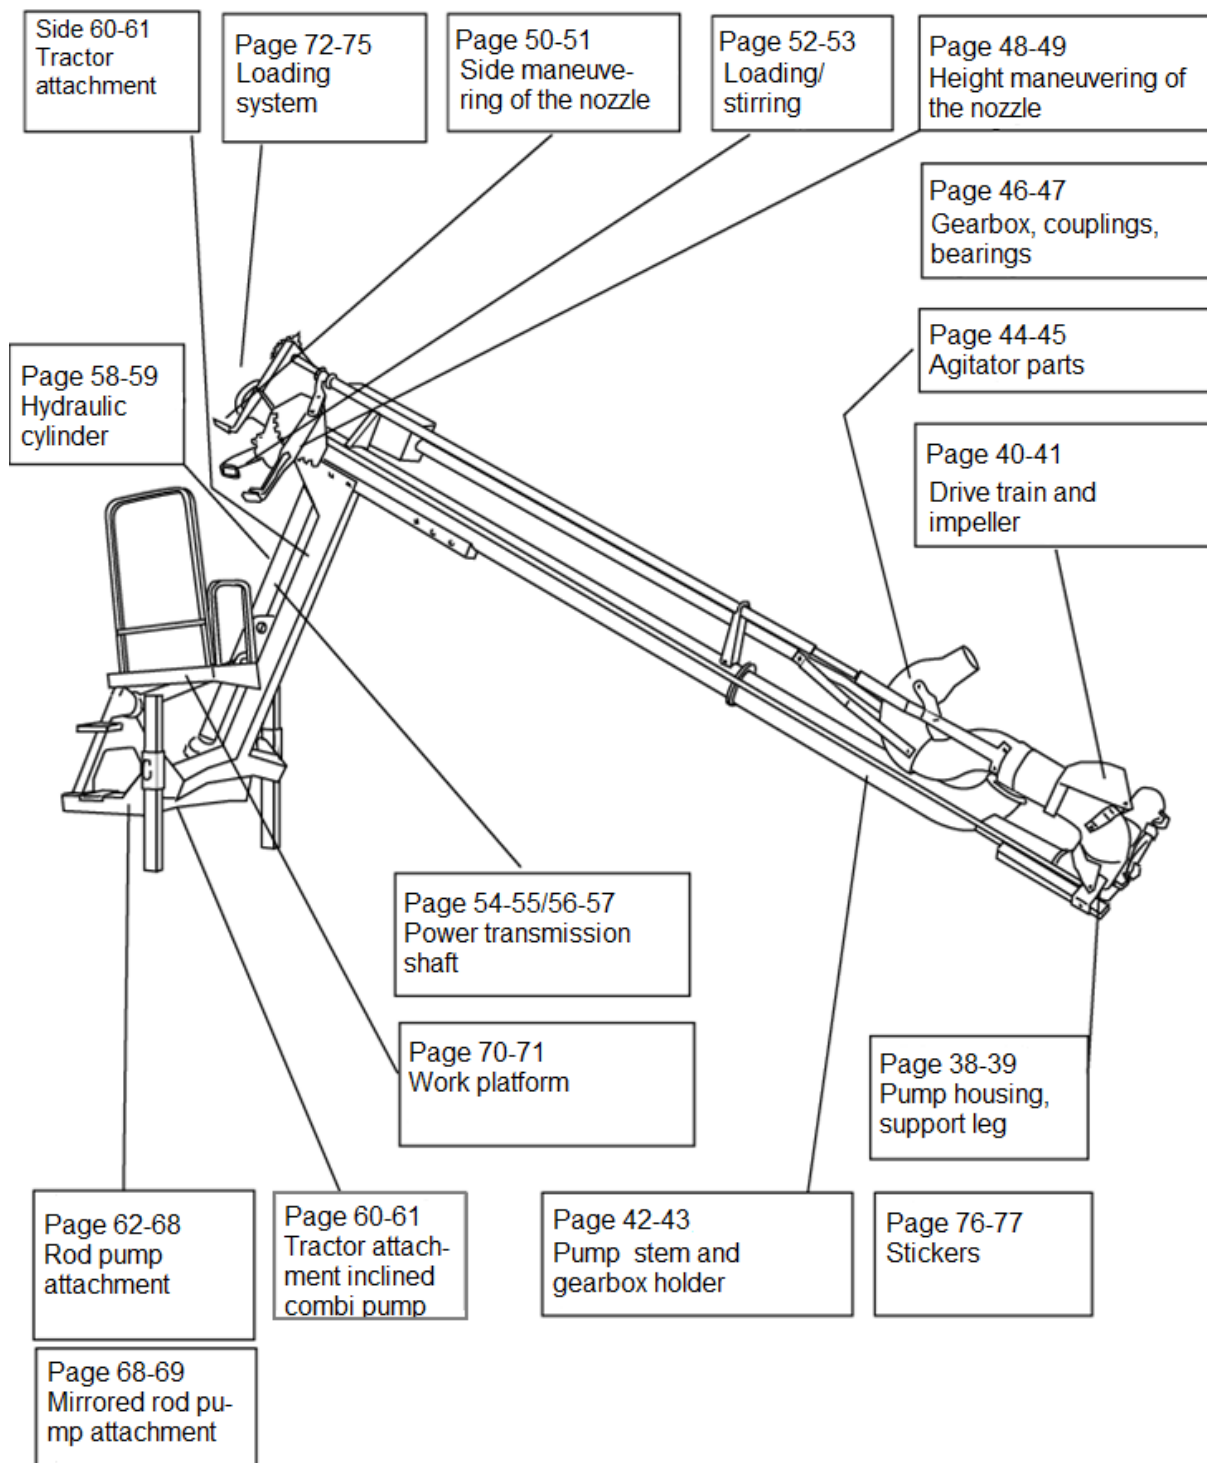

Serial number from. 11001-

Spare parts catalogue

DUUN

Slurry pump SP200

		Edition: 0703
--	--	---------------

Spare parts catalogue

DUUN

Slurry pump SP200